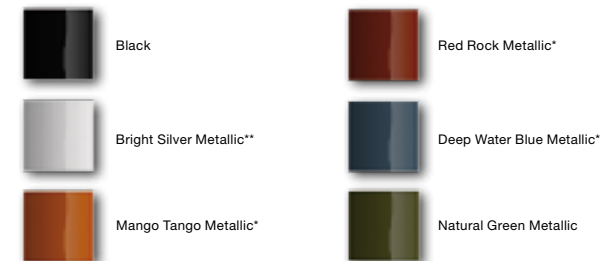

FÄRGER

Black

Chrysler Sweden AB förbehåller sig rätten att ändra specifikationer utan föregående varsel. Data- och utrustningsupplysningarna är baserade på modellår 2010. Priser gäller från och med 2009-09-01. Denna trycksak är updaterad 2010-02-01. www.jeep.se